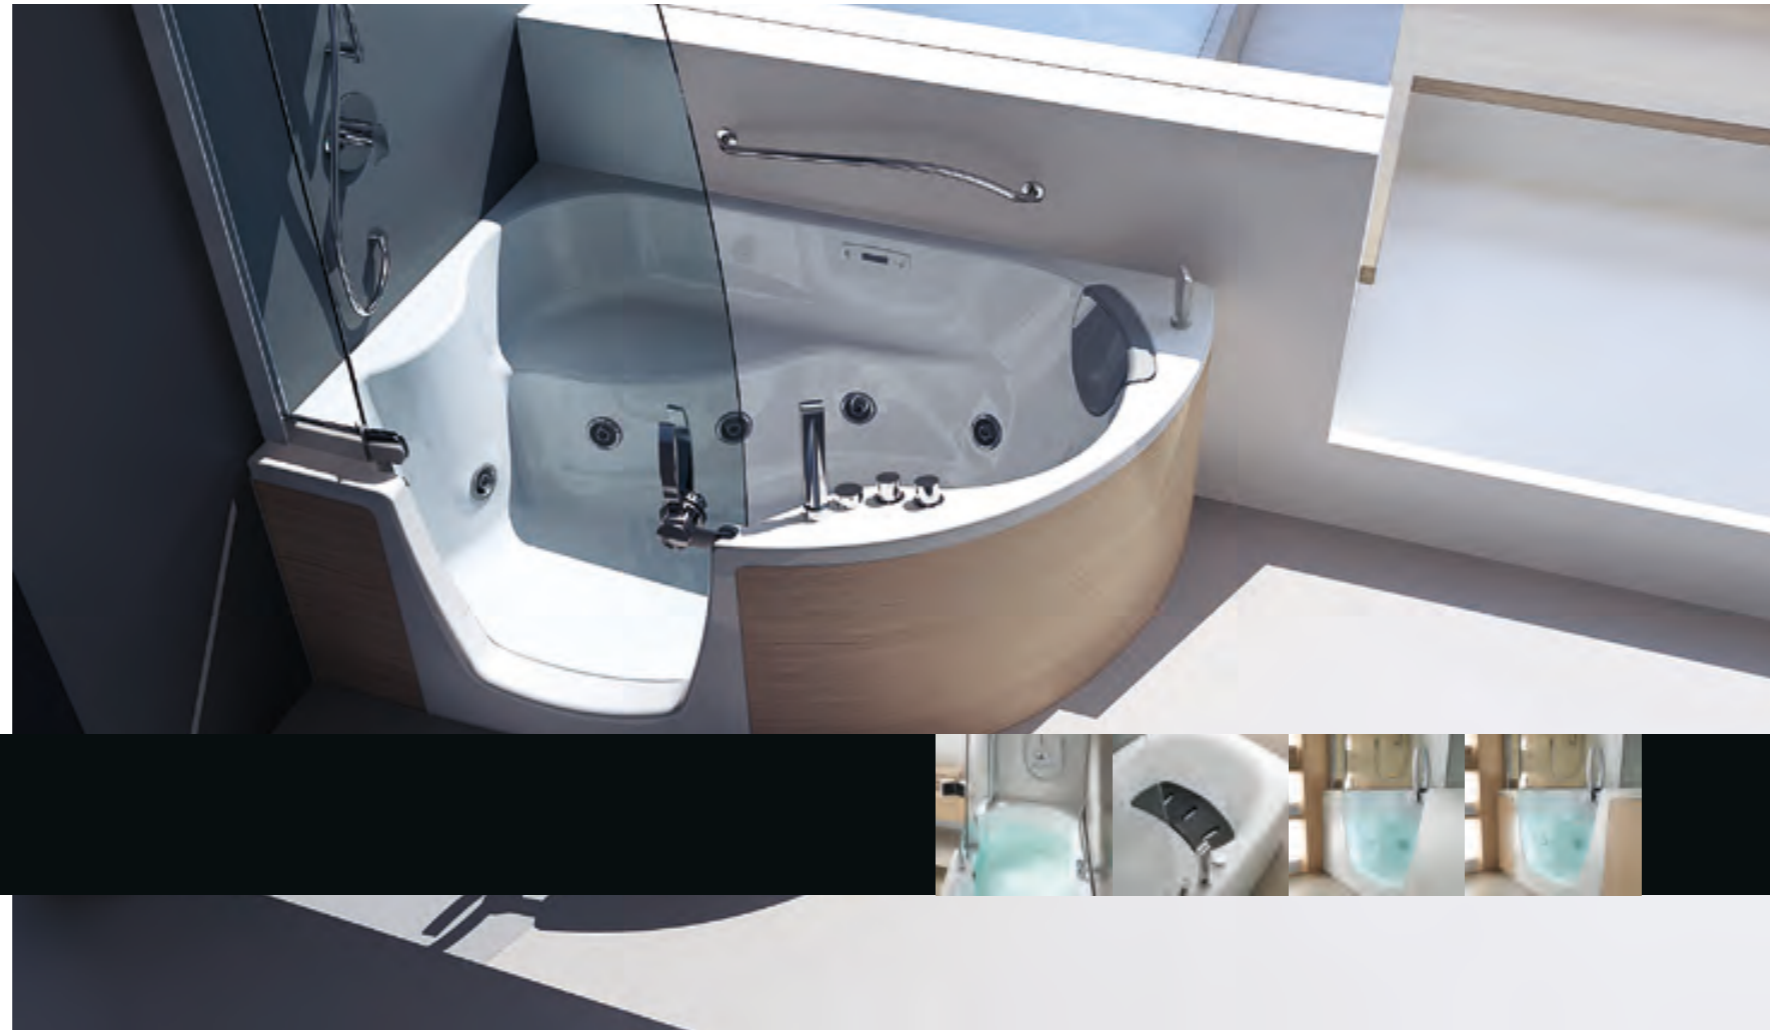

i combinati

Il meglio, per tutti.

I combinati Teuco sanno rispondere con generosità alle esigenze di bambini, adulti, anziani. Tutti possono accedere alle funzioni in vasca o doccia nel modo più comodo, semplice e sicuro grazie a un'ergonomia accuratamente studiata. Disponibili in più dimensioni e configurazioni, si inseriscono facilmente in ogni spazio. L'estetica è sempre in primo piano, grazie anche alla possibilità di personalizzare le pannellature.

I PLUS.

Praticità e sicurezza garantiti dalle comode sedute, dall'accesso facilitato e dalla progettazione ergonomica. La maniglia con fermo meccanico evita aperture accidentali.

383

Vasca ergonomica e comoda, grazie anche all'ingresso agevolato della porta a tutt'altezza, può essere dotata di Hydrosilence per godere in qualunque momento del relax desiderato. La seduta è integrata.

173x117 cm

385

La porta a tutt'altezza dà accesso ad uno spazio doccia confortevole con grande libertà di movimento. La seduta removibile trasforma, velocemente e con semplicità, questa comoda vasca secondo le esigenze del momento. Può essere dotata di Hydrosilence.

180x80-86 cm

armonya

Design pulito ed elegante grazie all'unico pannello curvo e alla trasparenza totale del cristallo. Poggiatesta e grande abitabilità per un comfort esclusivo. Soffione effetto pioggia.