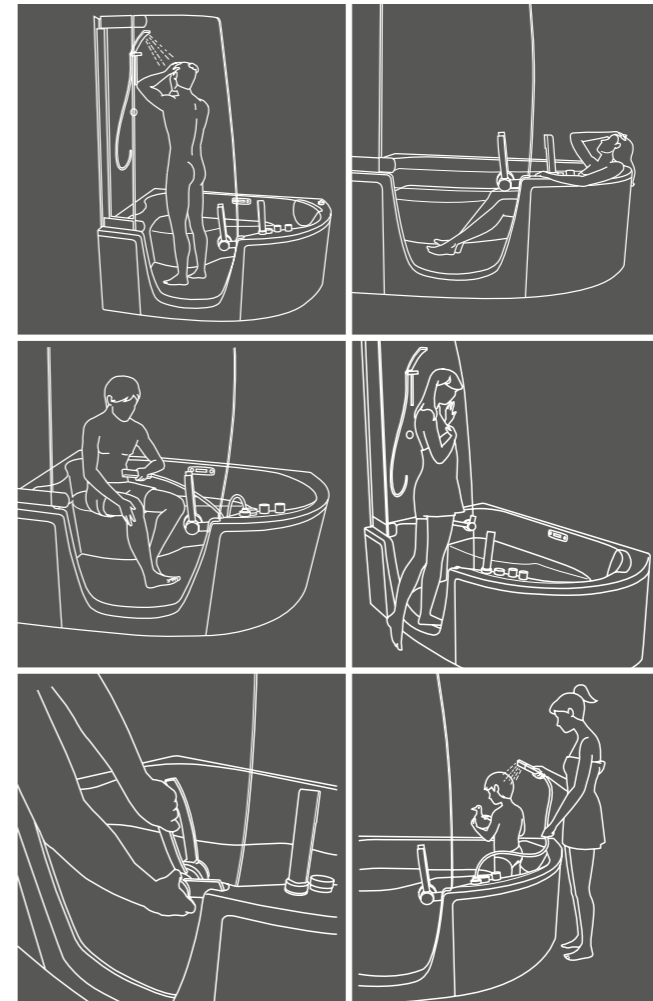

i combinati

Il meglio, per tutti.

I combinati Teuco sanno rispondere con generosità alle esigenze di bambini, adulti, anziani. Tutti possono accedere alle funzioni in vasca o doccia nel modo più comodo, semplice e sicuro grazie a un'ergonomia accuratamente studiata. Disponibili in più dimensioni e configurazioni, si inseriscono facilmente in ogni spazio. L'estetica è sempre in primo piano, grazie anche alla possibilità di personalizzare le pannellature.

I PLUS.

Praticità e sicurezza garantiti dalle comode sedute, dall'accesso facilitato e dalla progettazione ergonomica. La maniglia con fermo meccanico evita aperture accidentali.

383

Vasca ergonomica e comoda, grazie anche all'ingresso agevolato della porta a tutt'altezza, può essere dotata di Hydrosilence per godere in qualunque momento del relax desiderato. La seduta è integrata.

173x117 cm

385

La porta a tutt'altezza dà accesso ad uno spazio doccia confortevole con grande libertà di movimento. La seduta removibile trasforma, velocemente e con semplicità, questa comoda vasca secondo le esigenze del momento. Può essere dotata di Hydrosilence.

180x80-86 cm

armonya

Design pulito ed elegante grazie all'unico pannello curvo e alla trasparenza totale del cristallo. Poggiatesta e grande abitabilità per un comfort esclusivo. Soffione effetto pioggia.