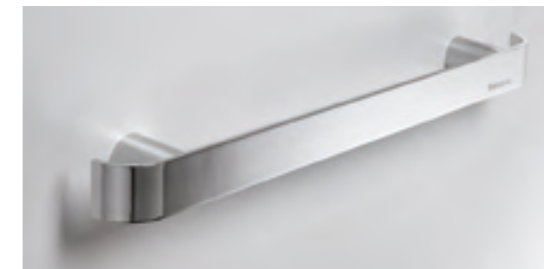

la rubinetteria

L'importanza dei dettagli.

Qualità eccellente abbinata a un design funzionale e moderno: rubinetterie concepite per esaltare stile ed eleganza di ogni bagno. Un disegno in grado di valorizzare l'elemento acqua.

accessori

Soffione da incasso quadrato

Soffione a parete per fissaggio a muro

Jet a muro

Barra portasciugamani

Asta doccia light e asta doccia a binario