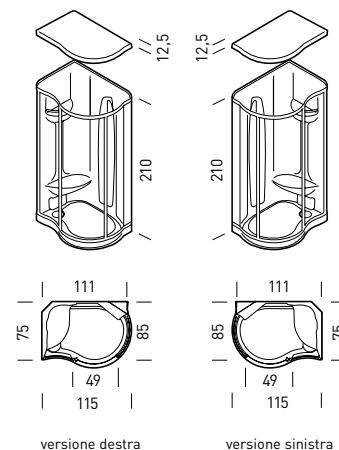

versione destra

versione sinistra

■ optional ■ di serie □ non disponibile

148 NEXT
LENCI-TALOCCI DESIGN
115x85 cm

Colori doccia
Acrilico

Funzioni

| | 148 Base | 148 Multifunzioni | 148 COMFORT | 148 EXECUTIVE | 148 ELITE |
|--|----------|-------------------|-------------|---------------|-----------|
| Doccia a mano su asta | | | | | |
| Cupolino con soffione doccia centrale | | | | | |
| Miscelatore termostatico o monocomando | | | | | |
| Clean glass | | | | | |
| Allestimento silver | | | | | |
| Selezione massaggi acqua | | man. | man. | man. | dig. |
| Massaggi d'acqua | | | | | |
| Pannello di comando | | | | | |
| Dispenser per aromaterapia | | | | | |
| Ricircolo aria | | | | | |
| Decalcificazione | | | | | |
| Bagno turco con regolazione temperatura | | | | | |
| Plafoniera luminosa | | | | | |
| Radio (Acoustic Panel) | | | | | |
| Linfodrenaggio | | | | | |
| Doccia scozzese | | | | | |
| Cromoexperience | | | | | |
| Miscelatore termostatico e deviatore elettronico | | | | | |