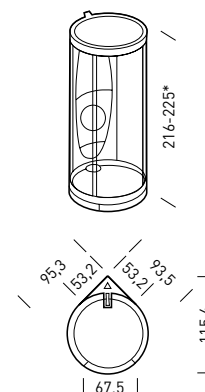

■ optional ■ di serie □ non disponibile

* = il piatto doccia può essere alto 85 mm o 175 mm

156
GIOACCHINI DESIGN
90x90 cm

Colori doccia (Acrilico)

Bianco (A)

Bianco
Europeo (Y)

Combinazioni (Acrilico)

[7] Pearl Ice/Grey (SKY)