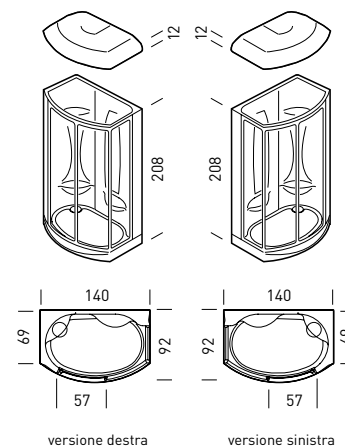

Funzioni

	140 Base	140 Multifunzioni	140 EXECUTIVE	140 ELITE
Doccia a mano su asta				
Cupolino con soffione doccia centrale				
Miscelatore termostatico o monocomando				
Clean glass				
Allestimento silver				
Selezione massaggi acqua		man.	man.	dig.
Massaggi d'acqua				
Pannello di comando				
Dispenser per aromaterapia				
Ricircolo aria				
Decalcificazione				
Bagno turco con regolazione temperatura				
Plafoniera luminosa				
Radio (Acoustic Panel)				
Linfodrenaggio				
Doccia scozzese				
Cromoexperience				
Miscelatore termostatico e deviatore elettronico