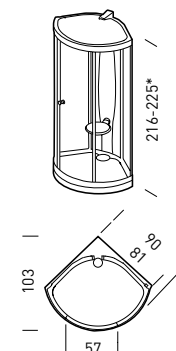

optional

di serie

non disponibile

* = il piatto doccia può essere
alto 85 mm o 175 mm

157
GIOACCHINI DESIGN
112x66,5-80 cm

Colori doccia (Acrilico)

Combinazioni (Acrilico)

(7) Pearl Ice/Grey (SKY)