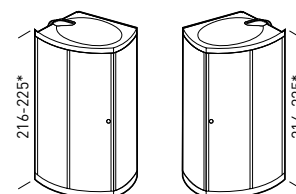

versione destra   versione sinistra

* = il piatto doccia può essere alto 85 mm o 175 mm