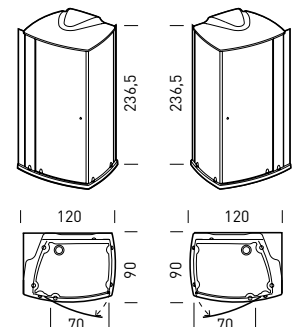

versione destra

versione sinistra