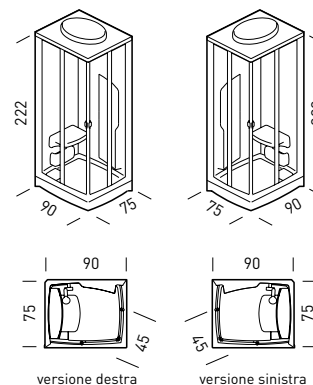

versione destra

versione sinistra