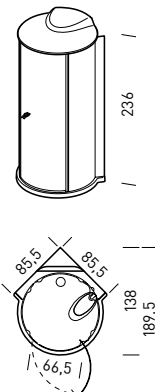

optional
 di serie
 non disponibile