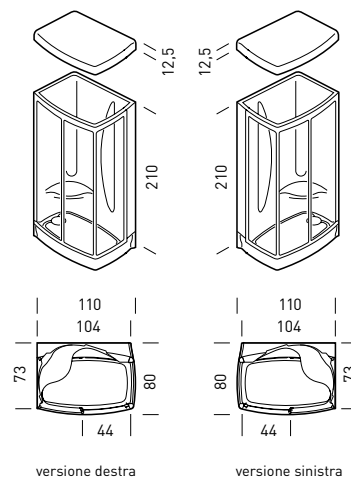

versione destra

versione sinistra

■ optional   ■ di serie   □ non disponibile