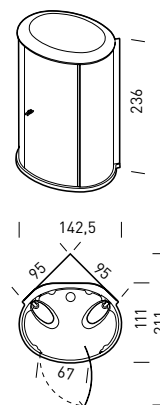

☒ optional
☐ di serie
☐ non disponibile