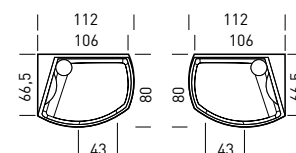

versione destra   versione sinistra

* = il piatto doccia può essere alto 85 mm o 175 mm