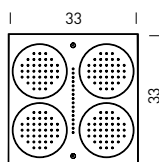

SISTEMA ACQUA

1. RA32----

SOFFIONE RETTANGOLARE

330x660 mm da incasso su controsoffitto o a soffitto, doppia funzione pioggia e massaggio concentrato, 296+16 ugelli anticalcare, corpo in ottone cromato, doppio attacco da 1/2".
massaggio efficace anche con portata di 10 lt al minuto.