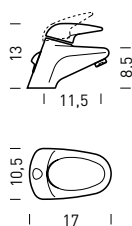

- PROFONDITÀ 150 MM
- ALTEZZA DELLA BOCCA: 70 MM
- RUBINETTI LATERALI CON VITONI A DISCHI CERAMICI 1/2"
- SCARICO 1 1/4"
- AERATORE M 22 x 1 CON GETTO ORIENTABILE M 24 x 1
- 2 TUBI FLESSIBILI DI MANDATA M 10 x 1 AVVITATI

**RL24****BATTERIA MONOFORO BIDET:**

- PROFONDITÀ 150 MM
- ALTEZZA DELLA BOCCA: 70 MM
- SCARICO 1 1/4"
- CARTUCCIA MONOCOMANDO Ø32 A DISCHI CERAMICI
- AERATORE M 22 x 1 CON GETTO ORIENTABILE M 24 x 1
- 2 TUBI FLESSIBILI DI MANDATA M 10 x 1 AVVITATI

R370
GRUPPO VASCA ALTA PORTATA
A "CASCATA":

- CON MISCELATORE MONOCOMANDO E DEVIATORE AUTOMATICO
- BOCCA D'EROGAZIONE CON TERMOMETRO A CRISTALLI LIQUIDI INCORPORATO E ROMPIGETTO
- SUPPORTO BORDO VASCA PER DOCCIA
- FLESSIBILE ESTRAIBILE LUNGO 1800 MM
- DOCCIA A 2 FUNZIONI:
 - PIOGGIA
 - MASSAGGIANTE
- SUPPORTO A PARETE PER DOCCIA

R371

R570

R670

R371
GRUPPO BORDO VASCA:

- CON MISCELATORE MONOCOMANDO E DEVIATORE AUTOMATICO
- BOCCA D'EROGAZIONE CON TERMOMETRO A CRISTALLI LIQUIDI INCORPORATO E ROMPIGETTO
- SUPPORTO BORDO VASCA PER DOCCIA
- FLESSIBILE ESTRAIBILE LUNGO 1800 MM
- DOCCIA A 2 FUNZIONI:
 - PIOGGIA
 - MASSAGGIANTE
- SUPPORTO A PARETE PER DOCCIA