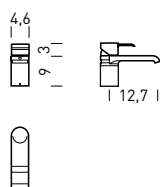

RL28
GRUPPO BORDO VASCA
MONOCOMANDO CON DOCCETTA
E PIASTRA DI FINITURA:

- PROFONDITÀ 175 MM
- ALTEZZA DELLA BOCCA: 73 MM
- CARTUCCIA MONOCOMANDO Ø 38 MM
- DEVIATORE AUTOMATICO VASCA/DOCCIA
- DOCCETTA "NO DROP SYSTEM"
- VALVOLA DI NON RITORNO NELL'USCITA DOCCIA
- PIASTRA DI FINITURA

LEAF

RL21

RL22

RL23

RL24

**RL21****BATTERIA 3 FORI LAVABO:**

- PROFONDITÀ 150 MM
- ALTEZZA DELLA BOCCA: 70 MM
- RUBINETTI LATERALI CON VITONI A DISCHI CERAMICI 3/4"
- SCARICO 1 1/4"
- 2 TUBI FLESSIBILI DI MANDATA M 10 x 1

RL22**BATTERIA MONOFORO LAVABO:**

- PROFONDITÀ 150 MM
- ALTEZZA DELLA BOCCA: 70 MM
- SCARICO 1 1/4"
- CARTUCCIA MONOCOMANDO Ø32 A DISCHI CERAMICI
- 2 TUBI FLESSIBILI DI MANDATA M 10 x 1 AVVITATI

**RL23****BATTERIA 3 FORI BIDET:**

- PROFONDITÀ 150 MM
- ALTEZZA DELLA BOCCA: 70 MM
- RUBINETTI LATERALI CON VITONI A DISCHI CERAMICI 1/2"
- SCARICO 1 1/4"
- AERATORE M 22 x 1 CON GETTO ORIENTABILE M 24 x 1
- 2 TUBI FLESSIBILI DI MANDATA M 10 x 1 AVVITATI