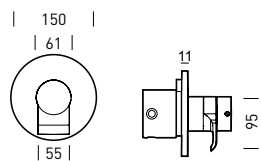

4. RA10---- MISCELATORE TERMOSTATICO CON RUBINETTO DI ARRESTO INTEGRATO

miscelatore termostatico con regolatore di portata integrato da incasso, placca di copertura diametro 150 mm, allacci 3/4". alta portata anche a basse pressioni.