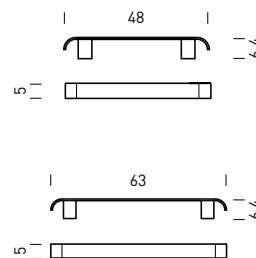

miscelatore termostatico con regolatore di portata integrato da incasso, placca di copertura diametro 150 mm, allacci 3/4". alta portata anche a basse pressioni.

5. RA12----, RA13----, RA14----, RA15---- DEVIATORE

SISTEMA ACQUA

7. RA22----

ASTA DOCCIA LIGHT

gruppo doccia con asta saliscendi,
supporto scorrevole,
doccia con sistema anticalcare,
lunghezza 900 mm,
lunghezza flessibile 1500 mm,
rosetta, attacco a muro da 1/2".

8. RA23----

ASTA DOCCIA A BINARIO

gruppo doccia con binario
saliscendi, doccia con sistema
anticalcare, lunghezza 960 mm,
flessibile da 1500 mm,
finiture ottone cromato e acciaio,
attacco a muro da 1/2" integrato.

LEAF
ANGELETTI RUZZA DESIGN

RL26

RL25
GRUPPO BORDO VASCA 4 FORI
CON DOCCETTA:

- PROFONDITÀ 175 MM
- ALTEZZA DELLA BOCCA: 73 MM
- RUBINETTI LATERALI CON VITONI A DISCHI CERAMICI 3/4"
- DEVIATORE AUTOMATICO VASCA/DOCCIA
- DOCCETTA "NO DROP SYSTEM"
- VALVOLA DI NON RITORNO NELL'USCITA DOCCIA