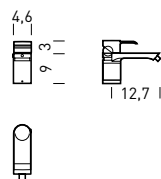

RL24

BATTERIA MONOFORO BIDET:

- PROFONDITÀ 150 MM
- ALTEZZA DELLA BOCCA: 70 MM
- SCARICO 1 1/4"
- CARTUCCIA MONOCOMANDO Ø32 A DISCHI CERAMICI
- AERATORE M 22 x 1 CON GETTO ORIENTABILE M 24 x 1
- 2 TUBI FLESSIBILI DI MANDATA M 10 x 1 AVVITATI