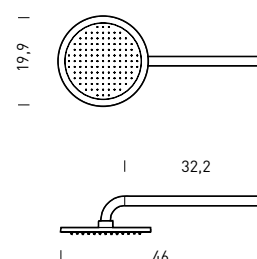

SISTEMA ACQUA

1. RA32----

SOFFIONE RETTANGOLARE

330x660 mm da incasso su controsoffitto o a soffitto, doppia funzione pioggia e massaggio concentrato, 296+16 ugelli anticalcare, corpo in ottone cromato, doppio attacco da 1/2".
massaggio efficace anche con portata di 10 lt al minuto.

2. RA33----

SOFFIONE QUADRATO

330x330 mm da incasso su controsoffitto o a soffitto, doppia funzione pioggia e massaggio concentrato, 148+16 ugelli anticalcare, corpo in ottone cromato, doppio attacco da 1/2".
massaggio efficace anche con portata di 10 lt al minuto.

miscelatore termostatico con regolatore di portata integrato da incasso, placca di copertura diametro 150 mm, allacci 3/4". alta portata anche a basse pressioni.

5. RA12----, RA13----, RA14----, RA15---- DEVIATORE