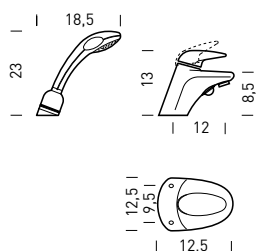

**RL24****BATTERIA MONOFORO BIDET:**

- PROFONDITÀ 150 MM
- ALTEZZA DELLA BOCCA: 70 MM
- SCARICO 1 1/4"
- CARTUCCIA MONOCOMANDO Ø32 A DISCHI CERAMICI
- AERATORE M 22 x 1 CON GETTO ORIENTABILE M 24 x 1
- 2 TUBI FLESSIBILI DI MANDATA M 10 x 1 AVVITATI

R370

R380
GRUPPO VASCA A PARETE
ALTA PORTATA A "CASCATA":

- CON MISCELATORE MONOCOMANDO E DEVIATORE AUTOMATICO
- BOCCA D'EROGAZIONE CON TERMOMETRO A CRISTALLI LIQUIDI INCORPORATO E ROMPIGETTO
- FLESSIBILE LUNGO 1800 MM
- DOCCIA A 2 FUNZIONI:
 - PIOGGIA
 - MASSAGGIANTE
- SUPPORTO A PARETE PER DOCCIA

R370
GRUPPO VASCA ALTA PORTATA
A "CASCATA":

- CON MISCELATORE MONOCOMANDO E DEVIATORE AUTOMATICO
- BOCCA D'EROGAZIONE CON TERMOMETRO A CRISTALLI LIQUIDI INCORPORATO E ROMPIGETTO
- SUPPORTO BORDO VASCA PER DOCCIA
- FLESSIBILE ESTRAIBILE LUNGO 1800 MM
- DOCCIA A 2 FUNZIONI:
 - PIOGGIA
 - MASSAGGIANTE
- SUPPORTO A PARETE PER DOCCIA

R371

R570

R670

R371
GRUPPO BORDO VASCA:

- CON MISCELATORE MONOCOMANDO E DEVIATORE AUTOMATICO
- BOCCA D'EROGAZIONE CON TERMOMETRO A CRISTALLI LIQUIDI INCORPORATO E ROMPIGETTO
- SUPPORTO BORDO VASCA PER DOCCIA
- FLESSIBILE ESTRAIBILE LUNGO 1800 MM
- DOCCIA A 2 FUNZIONI:
 - PIOGGIA
 - MASSAGGIANTE
- SUPPORTO A PARETE PER DOCCIA