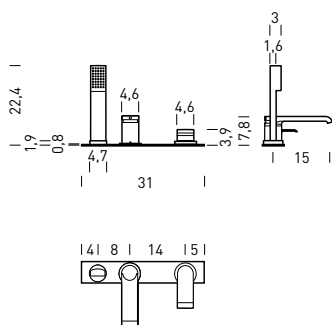

9. RA24----
FASCIA MASSAGGIANTE
per fissaggio a muro,
rosetta, allaccio da 1/2".

10. K040----
MENSOLA PORTAOGGETTI,
larghezza 480 mm,
profondità 120 mm,
finiture ottone
cromato e acciaio.

11. K041----, K042----
BARRA PORTASCIUGAMANI,
lunghezza 630 o 480 mm,
corpo in ottone cromato.

LEAF
ANGELETTI RUZZA DESIGN

RL26

RL25
GRUPPO BORDO VASCA 4 FORI
CON DOCCETTA:

- PROFONDITÀ 175 MM
- ALTEZZA DELLA BOCCA: 73 MM
- RUBINETTI LATERALI CON VITONI A DISCHI CERAMICI 3/4"
- DEVIATORE AUTOMATICO VASCA/DOCCIA
- DOCCETTA "NO DROP SYSTEM"
- VALVOLA DI NON RITORNO NELL'USCITA DOCCIA

RL26
GRUPPO BORDO VASCA 4 FORI
CON DOCCETTA
E PIASTRA DI FINITURA:

- PROFONDITÀ 175 MM
- ALTEZZA DELLA BOCCA: 73 MM
- RUBINETTI LATERALI CON VITONI A DISCHI CERAMICI 3/4"
- DEVIATORE AUTOMATICO VASCA/DOCCIA
- DOCCETTA "NO DROP SYSTEM"
- VALVOLA DI NON RITORNO NELL'USCITA DOCCIA
- PIASTRA DI FINITURA

RL27
GRUPPO BORDO VASCA
MONOCOMANDO CON DOCCETTA:

- PROFONDITÀ 175 MM
- ALTEZZA DELLA BOCCA: 73 MM
- CARTUCCIA MONOCOMANDO Ø 38 MM
- DEVIATORE AUTOMATICO VASCA/DOCCIA
- DOCCETTA "NO DROP SYSTEM"
- VALVOLA DI NON RITORNO NELL'USCITA DOCCIA