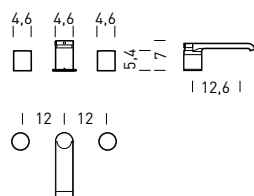

RL28
GRUPPO BORDO VASCA
MONOCOMANDO CON DOCCETTA
E PIASTRA DI FINITURA:

- PROFONDITÀ 175 MM
- ALTEZZA DELLA BOCCA: 73 MM
- CARTUCCIA MONOCOMANDO Ø 38 MM
- DEVIATORE AUTOMATICO VASCA/DOCCIA
- DOCCETTA "NO DROP SYSTEM"
- VALVOLA DI NON RITORNO NELL'USCITA DOCCIA
- PIASTRA DI FINITURA

LEAF

RL21

RL22

RL23

RL24

**RL21****BATTERIA 3 FORI LAVABO:**

- PROFONDITÀ 150 MM
- ALTEZZA DELLA BOCCA: 70 MM
- RUBINETTI LATERALI CON VITONI A DISCHI CERAMICI 3/4"
- SCARICO 1 1/4"
- 2 TUBI FLESSIBILI DI MANDATA M 10 x 1

RL22**BATTERIA MONOFORO LAVABO:**

- PROFONDITÀ 150 MM
- ALTEZZA DELLA BOCCA: 70 MM
- SCARICO 1 1/4"
- CARTUCCIA MONOCOMANDO Ø32 A DISCHI CERAMICI
- 2 TUBI FLESSIBILI DI MANDATA M 10 x 1 AVVITATI

**RL23****BATTERIA 3 FORI BIDET:**

- PROFONDITÀ 150 MM
- ALTEZZA DELLA BOCCA: 70 MM
- RUBINETTI LATERALI CON VITONI A DISCHI CERAMICI 1/2"
- SCARICO 1 1/4"
- AERATORE M 22 x 1 CON GETTO ORIENTABILE M 24 x 1
- 2 TUBI FLESSIBILI DI MANDATA M 10 x 1 AVVITATI