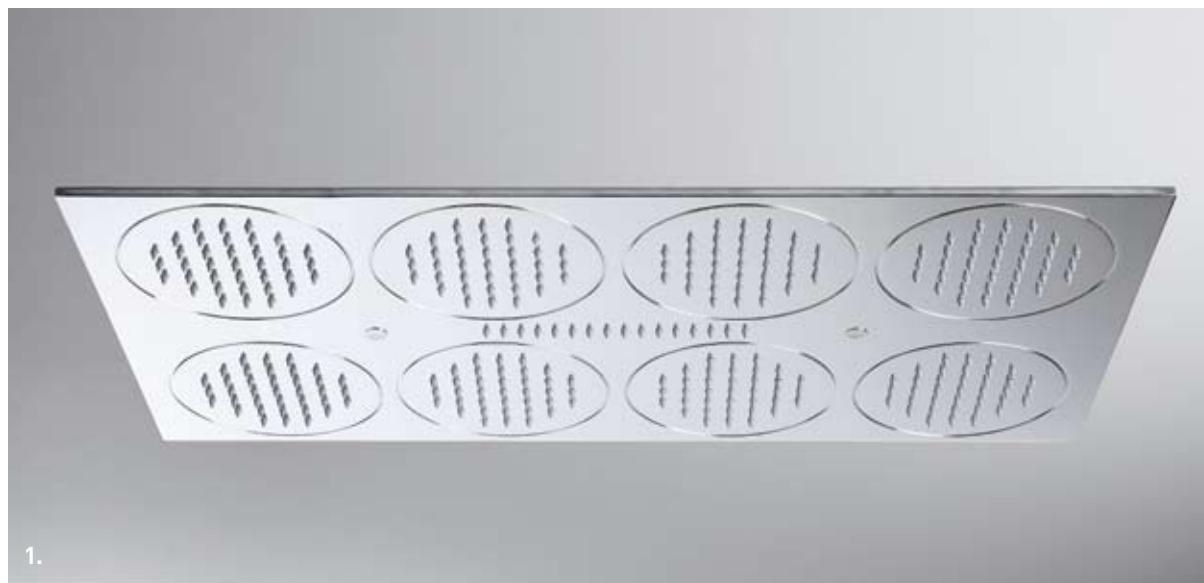

SISTEMA ACQUA

1. RA32----

SOFFIONE RETTANGOLARE

330x660 mm da incasso su controsoffitto o a soffitto, doppia funzione pioggia e massaggio concentrato, 296+16 ugelli anticalcare, corpo in ottone cromato, doppio attacco da 1/2".
massaggio efficace anche con portata di 10 lt al minuto.

2. RA33----

SOFFIONE QUADRATO

330x330 mm da incasso su controsoffitto o a soffitto, doppia funzione pioggia e massaggio concentrato, 148+16 ugelli anticalcare, corpo in ottone cromato, doppio attacco da 1/2".
massaggio efficace anche con portata di 10 lt al minuto.

3. RA31----

SOFFIONE A PARETE

per fissaggio a muro diametro 200 mm, braccio da 350 mm, 121 ugelli anticalcare, corpo in ottone cromato, rosetta, attacco da 1/2".

4. RA10---- MISCELATORE TERMOSTATICO CON RUBINETTO DI ARRESTO INTEGRATO

miscelatore termostatico con regolatore di portata integrato da incasso, placca di copertura diametro 150 mm, allacci 3/4". alta portata anche a basse pressioni.

5. RA12----, RA13----, RA14----, RA15---- DEVIATORE