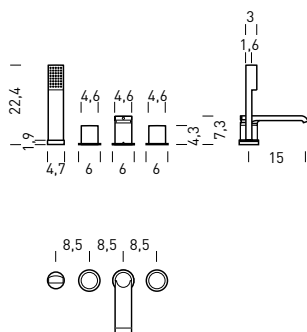

9. RA24----
FASCIA MASSAGGIANTE
per fissaggio a muro,
rosetta, allaccio da 1/2".

10. K040----
MENSOLA PORTAOGGETTI,
larghezza 480 mm,
profondità 120 mm,
finiture ottone
cromato e acciaio.

11. K041----, K042----
BARRA PORTASCIUGAMANI,
lunghezza 630 o 480 mm,
corpo in ottone cromato.

LEAF
ANGELETTI RUZZA DESIGN

RL26

RL25
GRUPPO BORDO VASCA 4 FORI
CON DOCCETTA:

- PROFONDITÀ 175 MM
- ALTEZZA DELLA BOCCA: 73 MM
- RUBINETTI LATERALI CON VITONI A DISCHI CERAMICI 3/4"
- DEVIATORE AUTOMATICO VASCA/DOCCIA
- DOCCETTA "NO DROP SYSTEM"
- VALVOLA DI NON RITORNO NELL'USCITA DOCCIA

RL26
GRUPPO BORDO VASCA 4 FORI
CON DOCCETTA
E PIASTRA DI FINITURA:

- PROFONDITÀ 175 MM
- ALTEZZA DELLA BOCCA: 73 MM
- RUBINETTI LATERALI CON VITONI A DISCHI CERAMICI 3/4"
- DEVIATORE AUTOMATICO VASCA/DOCCIA
- DOCCETTA "NO DROP SYSTEM"
- VALVOLA DI NON RITORNO NELL'USCITA DOCCIA
- PIASTRA DI FINITURA

RL27
GRUPPO BORDO VASCA
MONOCOMANDO CON DOCCETTA:

- PROFONDITÀ 175 MM
- ALTEZZA DELLA BOCCA: 73 MM
- CARTUCCIA MONOCOMANDO Ø 38 MM
- DEVIATORE AUTOMATICO VASCA/DOCCIA
- DOCCETTA "NO DROP SYSTEM"
- VALVOLA DI NON RITORNO NELL'USCITA DOCCIA