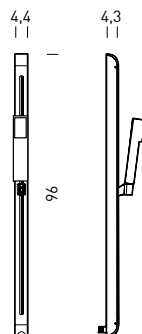

miscelatore termostatico con regolatore di portata integrato da incasso, placca di copertura diametro 150 mm, allacci 3/4". alta portata anche a basse pressioni.

5. RA12----, RA13----, RA14----, RA15---- DEVIATORE

2-5 vie da incasso, placca di copertura diametro 160 mm, allacci da 1/2".

6. RA21---- JET A MURO

jet massaggiante per montaggio a muro con sistema anticalcare, snodo, rosetta, attacco da 1/2". massaggio efficace anche con portata da 2 lt al minuto.

SISTEMA ACQUA

7. RA22----

ASTA DOCCIA LIGHT

gruppo doccia con asta saliscendi,
supporto scorrevole,
doccia con sistema anticalcare,
lunghezza 900 mm,
lunghezza flessibile 1500 mm,
rosetta, attacco a muro da 1/2".

LEAF
ANGELETTI RUZZA DESIGN

RL26

RL25
GRUPPO BORDO VASCA 4 FORI
CON DOCCETTA:

- PROFONDITÀ 175 MM
- ALTEZZA DELLA BOCCA: 73 MM
- RUBINETTI LATERALI CON VITONI A DISCHI CERAMICI 3/4"
- DEVIATORE AUTOMATICO VASCA/DOCCIA
- DOCCETTA "NO DROP SYSTEM"
- VALVOLA DI NON RITORNO NELL'USCITA DOCCIA