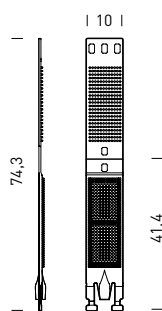

miscelatore termostatico con regolatore di portata integrato da incasso, placca di copertura diametro 150 mm, allacci 3/4". alta portata anche a basse pressioni.

5. RA12----, RA13----, RA14----, RA15---- DEVIATORE

SISTEMA ACQUA

7. RA22----

ASTA DOCCIA LIGHT

gruppo doccia con asta saliscendi,
supporto scorrevole,
doccia con sistema anticalcare,
lunghezza 900 mm,
lunghezza flessibile 1500 mm,
rosetta, attacco a muro da 1/2".

8. RA23----

ASTA DOCCIA A BINARIO

gruppo doccia con binario
saliscendi, doccia con sistema
anticalcare, lunghezza 960 mm,
flessibile da 1500 mm,
finiture ottone cromato e acciaio,
attacco a muro da 1/2" integrato.

LEAF
ANGELETTI RUZZA DESIGN

RL26

RL25
GRUPPO BORDO VASCA 4 FORI
CON DOCCETTA:

- PROFONDITÀ 175 MM
- ALTEZZA DELLA BOCCA: 73 MM
- RUBINETTI LATERALI CON VITONI A DISCHI CERAMICI 3/4"
- DEVIATORE AUTOMATICO VASCA/DOCCIA
- DOCCETTA "NO DROP SYSTEM"
- VALVOLA DI NON RITORNO NELL'USCITA DOCCIA