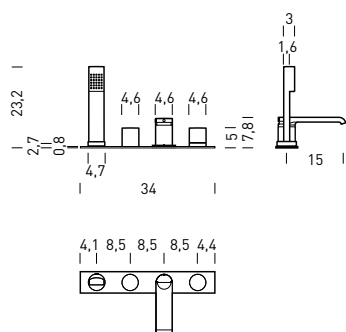

9. RA24----
FASCIA MASSAGGIANTE
per fissaggio a muro,
rosetta, allaccio da 1/2".

10. K040----
MENSOLA PORTAOGGETTI,
larghezza 480 mm,
profondità 120 mm,
finiture ottone
cromato e acciaio.

11. K041----, K042----
BARRA PORTASCIUGAMANI,
lunghezza 630 o 480 mm,
corpo in ottone cromato.

LEAF
ANGELETTI RUZZA DESIGN

RL26

RL25
GRUPPO BORDO VASCA 4 FORI
CON DOCCETTA:

- PROFONDITÀ 175 MM
- ALTEZZA DELLA BOCCA: 73 MM
- RUBINETTI LATERALI CON VITONI A DISCHI CERAMICI 3/4"
- DEVIATORE AUTOMATICO VASCA/DOCCIA
- DOCCETTA "NO DROP SYSTEM"
- VALVOLA DI NON RITORNO NELL'USCITA DOCCIA

RL26
GRUPPO BORDO VASCA 4 FORI
CON DOCCETTA
E PIASTRA DI FINITURA:

- PROFONDITÀ 175 MM
- ALTEZZA DELLA BOCCA: 73 MM
- RUBINETTI LATERALI CON VITONI A DISCHI CERAMICI 3/4"
- DEVIATORE AUTOMATICO VASCA/DOCCIA
- DOCCETTA "NO DROP SYSTEM"
- VALVOLA DI NON RITORNO NELL'USCITA DOCCIA
- PIASTRA DI FINITURA

RL27
GRUPPO BORDO VASCA
MONOCOMANDO CON DOCCETTA:

- PROFONDITÀ 175 MM
- ALTEZZA DELLA BOCCA: 73 MM
- CARTUCCIA MONOCOMANDO Ø 38 MM
- DEVIATORE AUTOMATICO VASCA/DOCCIA
- DOCCETTA "NO DROP SYSTEM"
- VALVOLA DI NON RITORNO NELL'USCITA DOCCIA