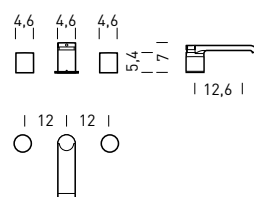

RL23

BATTERIA 3 FORI BIDET:

- PROFONDITÀ 150 MM
- ALTEZZA DELLA BOCCA: 70 MM
- RUBINETTI LATERALI CON VITONI A DISCHI CERAMICI 1/2"
- SCARICO 1 1/4"
- AERATORE M 22 x 1 CON GETTO ORIENTABILE M 24 x 1
- 2 TUBI FLESSIBILI DI MANDATA M 10 x 1 AVVITATI