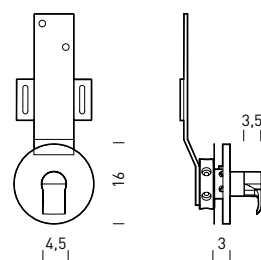

3. RA31----

SOFFIONE A PARETE

per fissaggio a muro diametro 200 mm, braccio da 350 mm, 121 ugelli anticalcare, corpo in ottone cromato, rosetta, attacco da 1/2".

4. RA10---- MISCELATORE TERMOSTATICO CON RUBINETTO DI ARRESTO INTEGRATO

miscelatore termostatico con regolatore di portata integrato da incasso, placca di copertura diametro 150 mm, allacci 3/4". alta portata anche a basse pressioni.

5. RA12----, RA13----, RA14----, RA15---- DEVIATORE