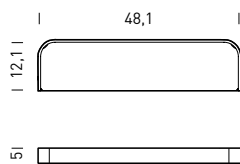

10. K040----
MENSOLA PORTAOGGETTI,
larghezza 480 mm,
profondità 120 mm,
finiture ottone
cromato e acciaio.