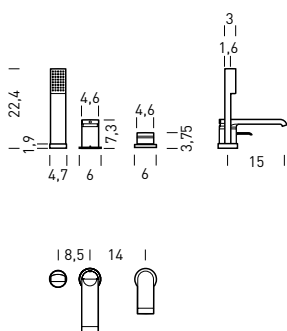

9. RA24----
FASCIA MASSAGGIANTE
per fissaggio a muro,
rosetta, allaccio da 1/2".

10. K040----
MENSOLA PORTAOGGETTI,
larghezza 480 mm,
profondità 120 mm,
finiture ottone
cromato e acciaio.

11. K041----, K042----
BARRA PORTASCIUGAMANI,
lunghezza 630 o 480 mm,
corpo in ottone cromato.

LEAF
ANGELETTI RUZZA DESIGN

RL26

RL25
GRUPPO BORDO VASCA 4 FORI
CON DOCCETTA:

- PROFONDITÀ 175 MM
- ALTEZZA DELLA BOCCA: 73 MM
- RUBINETTI LATERALI CON VITONI A DISCHI CERAMICI 3/4"
- DEVIATORE AUTOMATICO VASCA/DOCCIA
- DOCCETTA "NO DROP SYSTEM"
- VALVOLA DI NON RITORNO NELL'USCITA DOCCIA

RL26
GRUPPO BORDO VASCA 4 FORI
CON DOCCETTA
E PIASTRA DI FINITURA:

- PROFONDITÀ 175 MM
- ALTEZZA DELLA BOCCA: 73 MM
- RUBINETTI LATERALI CON VITONI A DISCHI CERAMICI 3/4"
- DEVIATORE AUTOMATICO VASCA/DOCCIA
- DOCCETTA "NO DROP SYSTEM"
- VALVOLA DI NON RITORNO NELL'USCITA DOCCIA
- PIASTRA DI FINITURA

RL27
GRUPPO BORDO VASCA
MONOCOMANDO CON DOCCETTA:

- PROFONDITÀ 175 MM
- ALTEZZA DELLA BOCCA: 73 MM
- CARTUCCIA MONOCOMANDO Ø 38 MM
- DEVIATORE AUTOMATICO VASCA/DOCCIA
- DOCCETTA "NO DROP SYSTEM"
- VALVOLA DI NON RITORNO NELL'USCITA DOCCIA