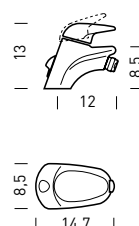

R670
GRUPPO BIDET:

- CON MISCELATORE MONOCOMANDO
- BOCCA D'EROGAZIONE CON TERMOMETRO A CRISTALLI LIQUIDI INCORPORATO
- BOCCHELLO ORIENTABILE CON AERATORE
- SCARICO 1 1/4"