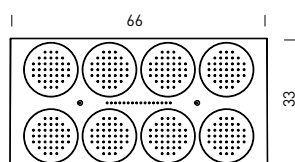

SISTEMA ACQUA

1. RA32----

SOFFIONE RETTANGOLARE

330x660 mm da incasso su controsoffitto o a soffitto, doppia funzione pioggia e massaggio concentrato, 296+16 ugelli anticalcare, corpo in ottone cromato, doppio attacco da 1/2".
massaggio efficace anche con portata di 10 lt al minuto.

2. RA33----

SOFFIONE QUADRATO

330x330 mm da incasso su controsoffitto o a soffitto, doppia funzione pioggia e massaggio concentrato, 148+16 ugelli anticalcare, corpo in ottone cromato, doppio attacco da 1/2".
massaggio efficace anche con portata di 10 lt al minuto.